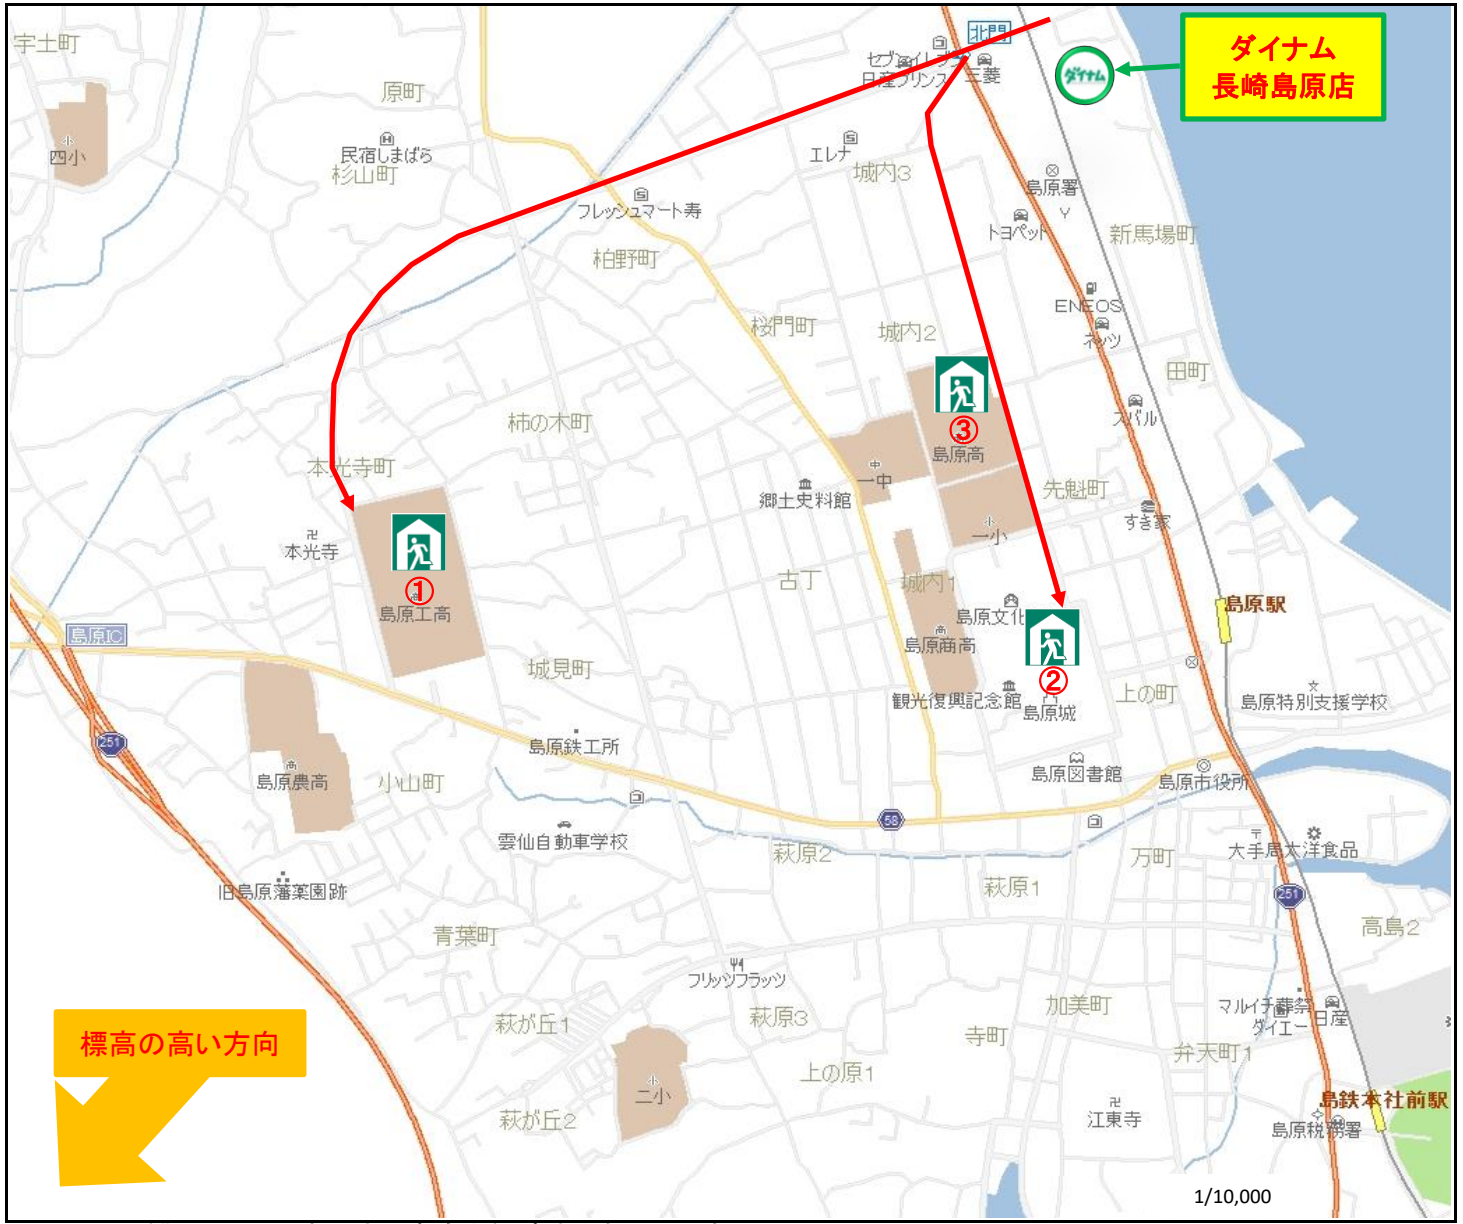

220_長崎島原店	海岸から店舗までの距離	店舗標高
	67m	7m

1 大津波警報、避難指示発令時は直ちに営業を中断し避難！  
 2 避難所がある事はお客様に伝えても、どの避難所へ逃げるかを指定してはいけない！

	①島原工業高校	②島原城公園	③島原高校
1 行政が指定する津波避難場所になっているかどうか	○	○	○
2 海の反対側に避難所が選定されているかどうか	○	○	○
3 店舗の標高以上の高さに津波避難場所が選定されているかどうか	○	○	○
4 海面0mとした避難所の標高 ※建物の高さではありません。	59.0m	19.0m	17.0m
5 店舗から避難所の距離	1800m	1500m	850m
6 徒歩での移動時間 ※歩行速度3km/hで算出	37分	30分	18分